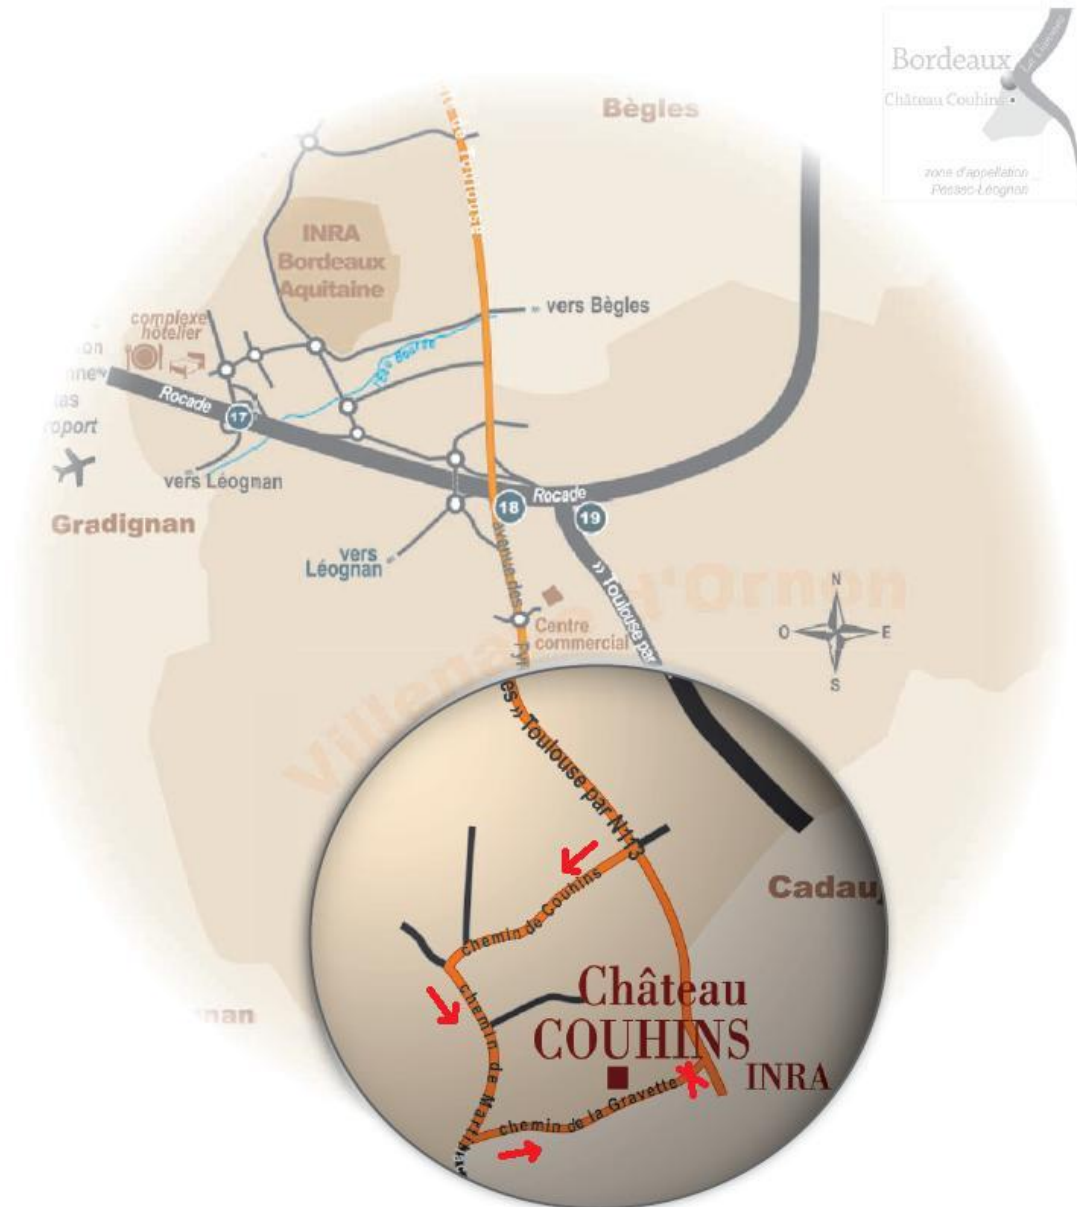

Château COUHINS

CRU CLASSÉ DE GRAVES

Plan d'Accès du Château Couhins - INRA

Inra - Château Couhins – Chemin de La Gravette – BP81 33883 Villenave d'Ornon cedex - France
Tel : +33 (0)5.56.30.77.61 – Fax : +33 (0)5.56.30.70.49 | couhins@bordeaux.inra.fr
Siren : 180 070 039 | Code APE : 731Z | Code TVA : FR 57 180 070 039