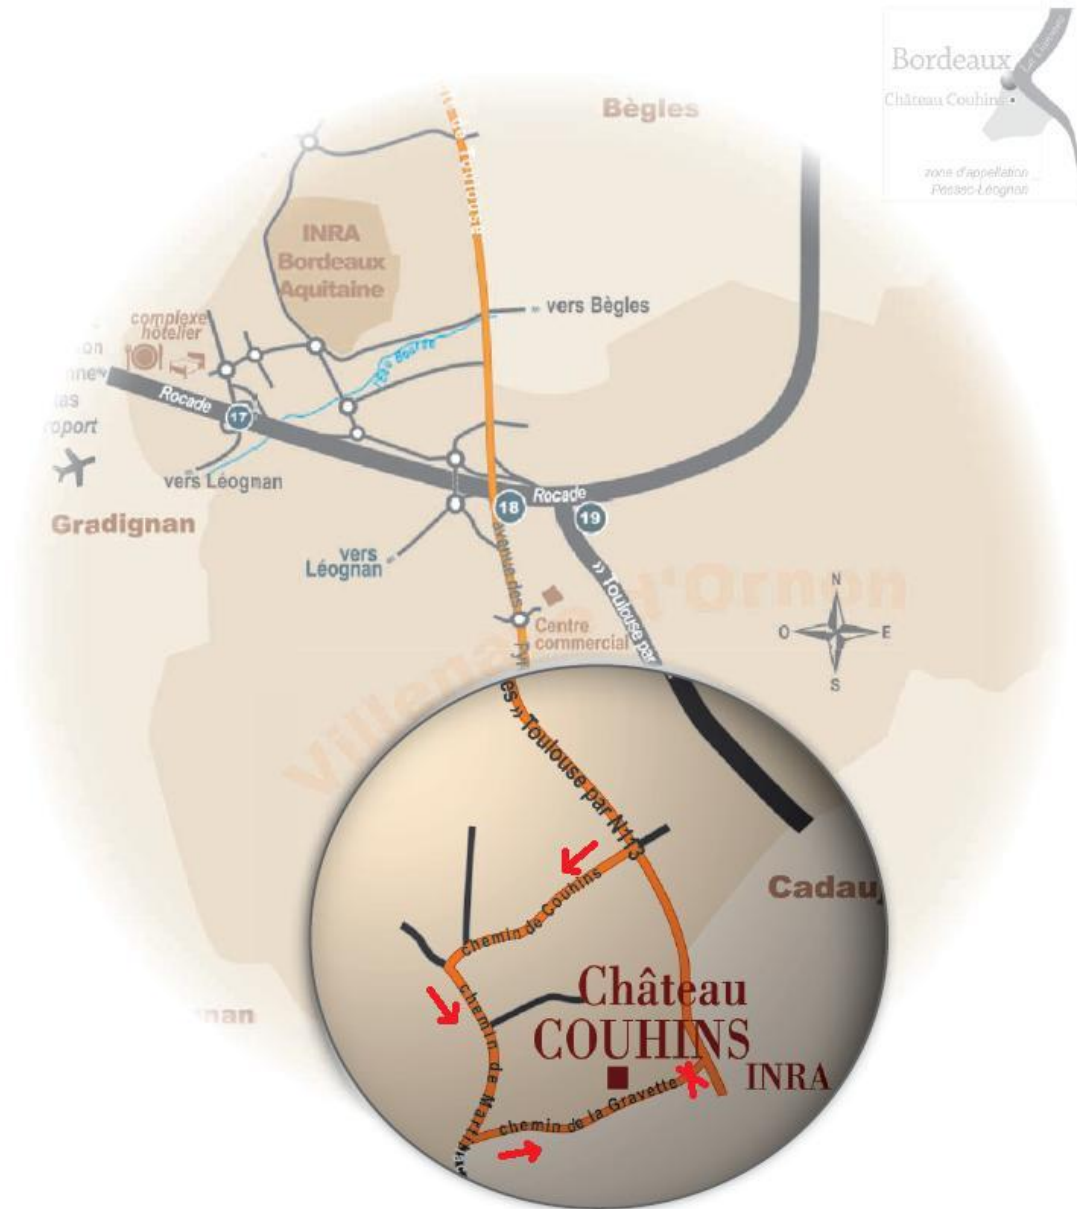

Château COUHINS

CRU CLASSÉ DE GRAVES

Plan d'Accès du Château Couhins - INRA

Inra - Château Couhins – Chemin de La Gravette – BP81 33883 Villenave d'Ornon cedex - France
Tel : +33 (0)5.56.30.77.61 – Fax : +33 (0)5.56.30.70.49 | couhins@bordeaux.inra.fr
Siren : 180 070 039 | Code APE : 731Z | Code TVA : FR 57 180 070 039